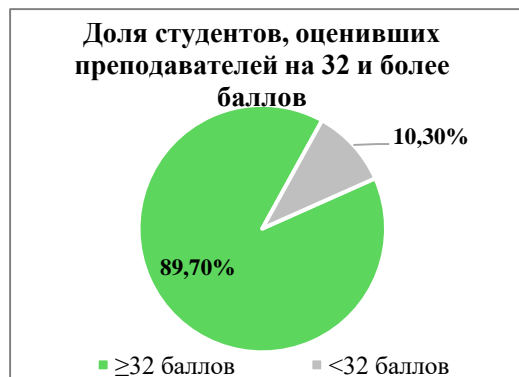

44.03.02 Психолого-педагогическое образование
Практическая психология личности