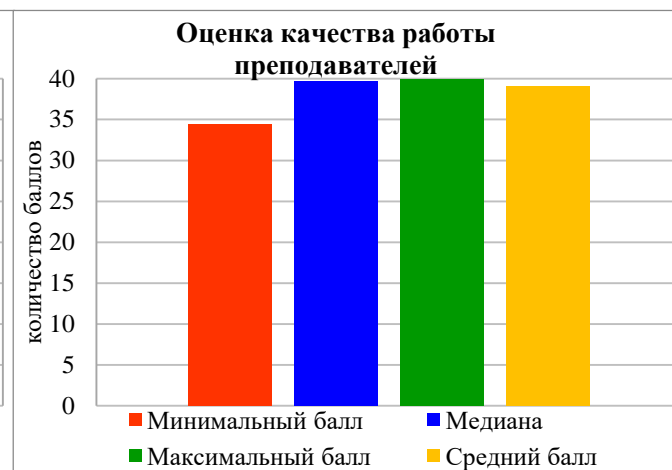

44.03.01 Педагогическое образование Начальное образование