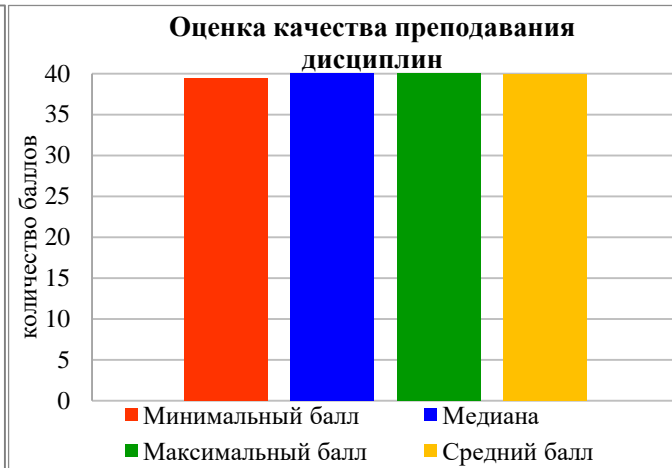

44.04.01 Педагогическое образование Менеджмент в физической культуре