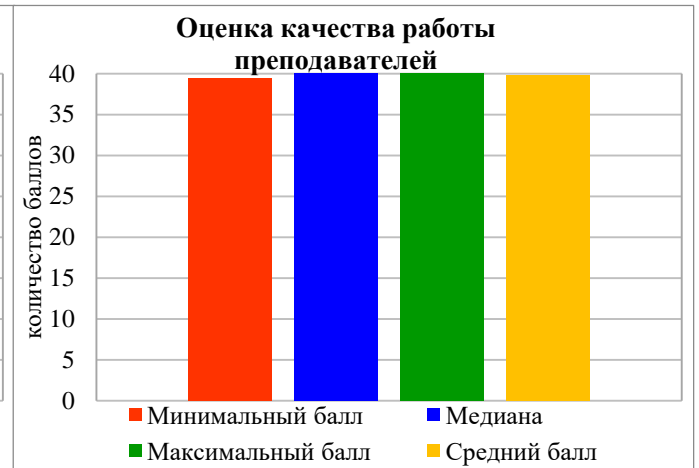

44.04.01 Педагогическое образование Менеджмент в физической культуре