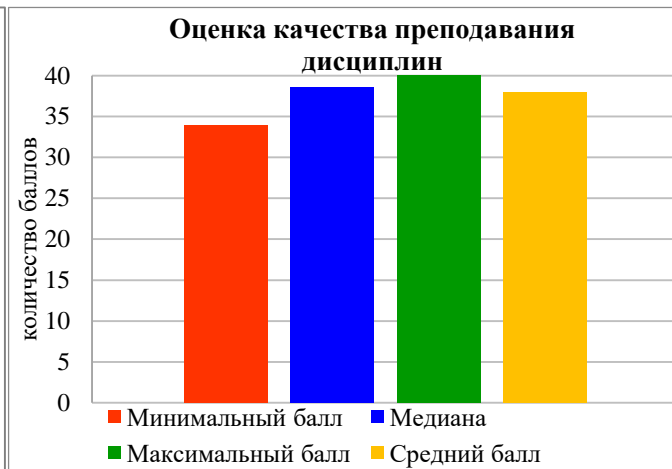

44.03.01 Педагогическое образование Физическая культура