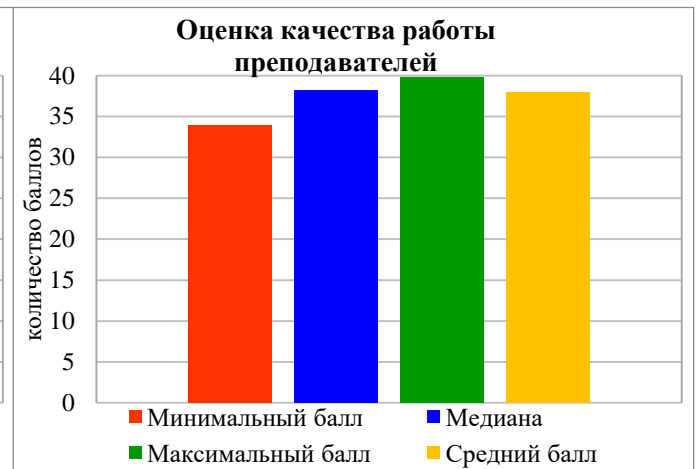

44.03.01 Педагогическое образование Физическая культура