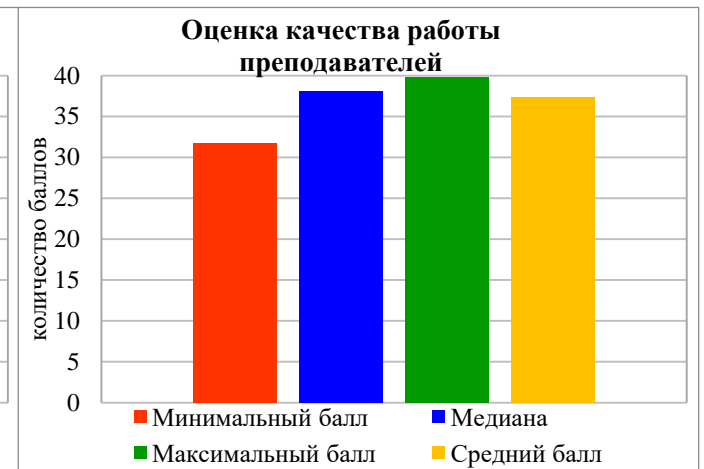

44.03.02 Психолого-педагогическое образование
Практическая психология личности