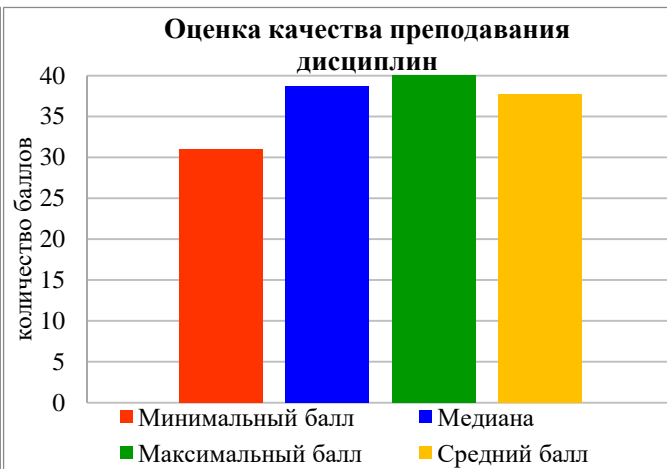

44.03.02 Психолого-педагогическое образование
Практическая психология личности