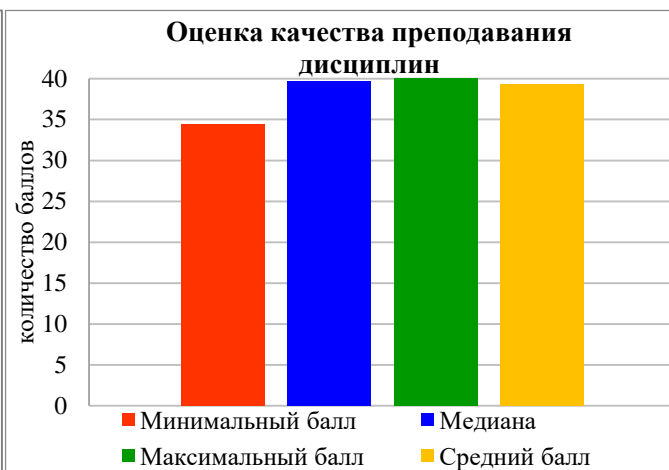

44.03.01 Педагогическое образование Начальное образование