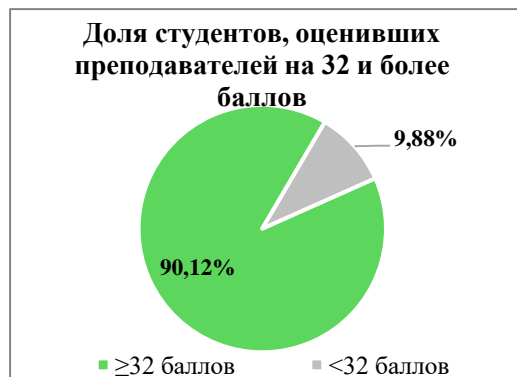

44.03.01 Педагогическое образование Физическая культура